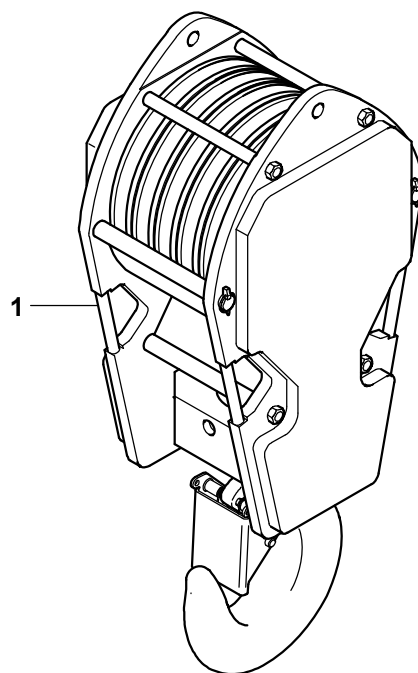

GROVEUNTERFLASCHE
BOTTOM HOOK BLOCKBILDTADEL
PICTORIAL DISPLAY**GMK3060**

02.17

3276194-ETL C

1/1

DE HAAN**ROPEBLOCK**